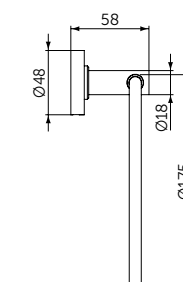

A9105XG

ПОЛОТЕНЦЕДЕРЖАТЕЛЬ-КОЛЬЦО

ОПИСАНИЕ

Полотенцедержатель-кольцо

- Ш:159 В:159 Г:58 мм
- Для настенного монтажа

Артикул

A9130XG

НАБОР АКСЕССУАРОВ