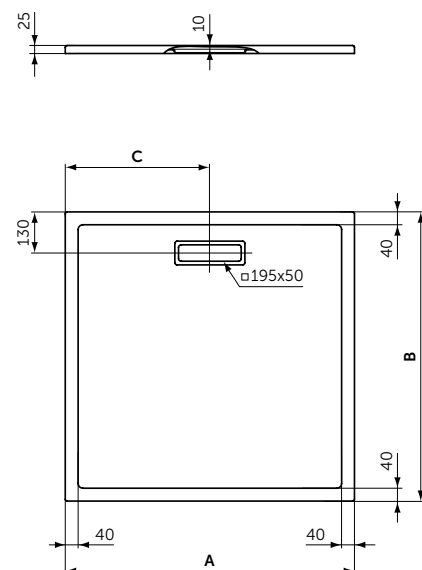

2 ФОРМЫ
8 РАЗМЕРОВ
ВСЕГО 25 ММ

КВАДРАТНЫЕ ПОДДОНЫ

ОПИСАНИЕ	Артикул
900 мм	T4467V3
800 мм	T4466V3

- Тонкий и изящный дизайн создает ощущение пространства
- Высота 25 мм
- Материал - акрил, легкий вес
- Светостойкий для предотвращения обесцвечивания
- Легкий и простой в установке одним человеком
- Универсальный монтаж: встроенный в пол, на полу, на ножках
- Сифон T4493, ножки T462767 и крепеж к стене K725567 заказываются дополнительно