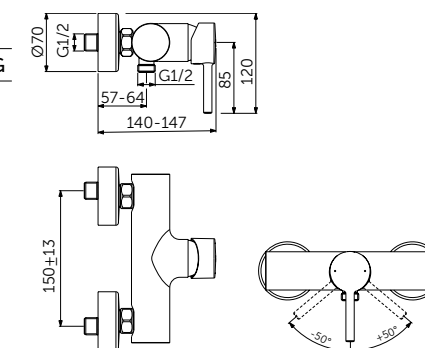

СМЕСИТЕЛЬ ДЛЯ РАКОВИНЫ

ОПИСАНИЕ	Артикул
Без донного клапана	BC268XG
С металлическим донным клапаном click-clack	BC822XG

- Система монтажа EasyFix®
- Скрытый аэратор 5 л/мин
- FirmaFlow® картридж на керамических дисках 28 мм
- Ограничитель температуры
- Гибкая подводка G3/8 PEX
- Зона комфорта: высота 75 мм
- BC822XG рекомендован только для раковин с переливом

ВСТРАИВАЕМЫЙ СМЕСИТЕЛЬ ДЛЯ РАКОВИНЫ (НАСТЕННЫЙ КОМПЛЕКТ)

ОПИСАНИЕ	Артикул
Трубчатый излив 190 мм	A6938XG

- Металлическая накладка
- Металлическая рукоятка с индикаторами горячей / холодной воды
- Скрытый аэратор
- Встраиваемый комплект A1313NU приобретается дополнительно

СМЕСИТЕЛЬ ДЛЯ РАКОВИНЫ

ОПИСАНИЕ	Артикул
С металлическим донным клапаном	BC193XG

- Система монтажа EasyFix®
- Скрытый аэратор 5 л/мин
- FirmaFlow® картридж на керамических дисках 28 мм
- Ограничитель температуры
- Гибкая подводка G3/8 PEX
- Зона комфорта: высота 75 мм
- Рекомендован только для раковин с переливом

СМЕСИТЕЛЬ ДЛЯ БИДЕ

ОПИСАНИЕ	Артикул
С металлическим донным клапаном	BC197XG

- Система монтажа EasyFix®
- Аэратор на шаровом шарнире 5 л/мин
- FirmaFlow® картридж на керамических дисках 28 мм
- Ограничитель температуры
- Гибкая подводка G3/8 PEX

VESSEL СМЕСИТЕЛЬ ДЛЯ РАКОВИНЫ-ЧАШИ

ОПИСАНИЕ	Артикул
Без донного клапана	BC269XG
С металлическим донным клапаном click-clack	BD137XG

- Система монтажа EasyFix®
- Скрытый аэратор 5 л/мин
- FirmaFlow® картридж на керамических дисках 28 мм
- Ограничитель температуры
- С винтовым соединением
- Гибкая подводка G3/8 PEX
- Зона комфорта: высота 250 мм

НАСТЕННЫЙ СМЕСИТЕЛЬ ДЛЯ ДУША

ОПИСАНИЕ	Артикул
Без переключения	BC200XG