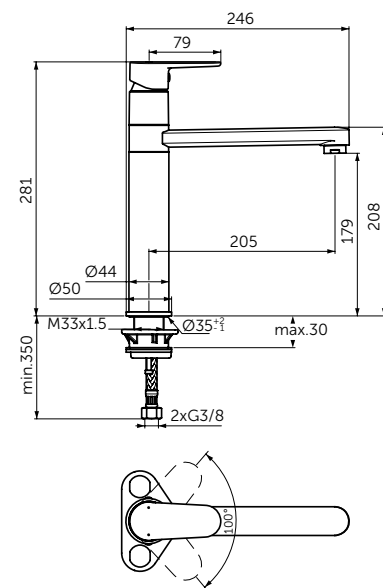

CERAFINE O СМЕСИТЕЛЬ ДЛЯ КУХОННОЙ МОЙКИ

ОПИСАНИЕ

Смеситель для кухонной мойки с трубчатым изливом

Артикул

BC501XG

- Высокий трубчатый излив, поворот на 360°
- Картридж 28 мм Firmaflow®
- Функция HWTC (ограничение максимальной температуры горячей воды)
- Лучшая зона комфорта
- Металлическая рукоятка, индикаторы горячей / холодной воды
- Аэратор Perlator
- Монтаж IS-Fix - крепеж на центральной гайке с уплотнительным кольцом
- Гибкая подводка G3/8"