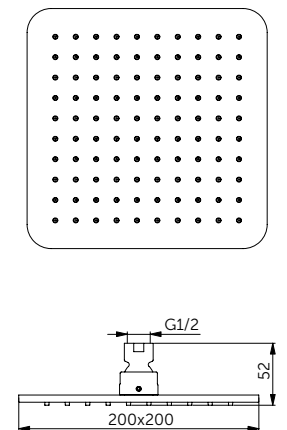

РУЧНОЙ ДУШ

ОПИСАНИЕ	Артикул
Stick	BC774XG
• Металлический ручной душ Stick • 1-функциональный • Легкоочищаемые резиновые форсунки • Подсоединение G 1/2"	

ШЛАНГ ДЛЯ ДУША

ОПИСАНИЕ	Артикул
1250 мм	A3306XG
1750 мм	A4109XG
• Уменьшает известковый налет и облегчает очистку • Соединительные гайки с разъемами G1/2" • Анти-скручивание • Надежный - выдерживает до 50 кг • Выдерживает постоянное давление до 5 бар	

КРУГЛЫЙ ВЕРХНИЙ ДУШ

ОПИСАНИЕ	Артикул
Ø200 мм	BD140XG
• 1-функциональный • Ограничение потока 12 л/мин. • Легкоочищаемые резиновые форсунки • Для монтажа с горизонтальным настенным (B9445XG) или вертикальным потолочным держателем (B9446XG) • Подсоединение G 1/2"	

КРУГЛЫЙ ВЕРХНИЙ ДУШ

ОПИСАНИЕ	Артикул
Ø300 мм	A5803XG
• Металлический • 1-функциональный • Ограничение потока 12 л/мин. (съемный ограничитель) • Легкоочищаемые резиновые форсунки • Для монтажа с горизонтальным настенным (B9445XG) или вертикальным потолочным держателем (B9446XG) • Подсоединение G 1/2"	

КВАДРАТНЫЙ ВЕРХНИЙ ДУШ

ОПИСАНИЕ	Артикул
200x200 мм	B0024XG
• Металлический • 1-функциональный • Ограничение потока 12 л/мин. (съемный ограничитель) • Легкоочищаемые резиновые форсунки • Для монтажа с горизонтальным настенным (B9445XG) или вертикальным потолочным держателем (B9446XG) • Подсоединение G 1/2"	

НАСТЕННЫЙ ДЕРЖАТЕЛЬ

ОПИСАНИЕ	Артикул
400 мм	B9445XG
• Настенный держатель для верхнего душа - 400 мм • Металлическая накладка • Подсоединение G 1/2"