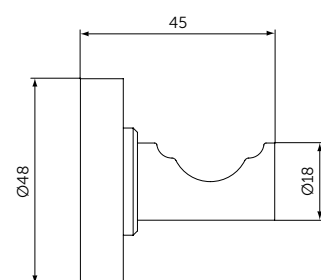

Артикул

A9115XG