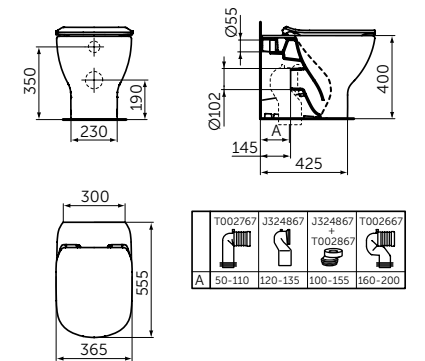

Артикул

T0077V3