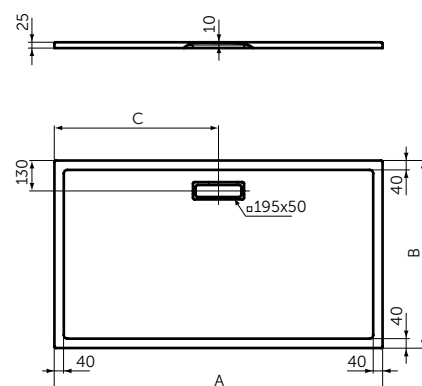

A (mm)	B (mm)	C (mm)
T4483	1200	900	600
T4469	1200	800	600
T4476	1200	700	600
T4468	1000	800	500
T4475	1000	700	500
T4474	900	700	450

ПРЯМОУГОЛЬНАЯ КРЫШКА СИФОНА

ОПИСАНИЕ	Артикул
Матовый черный	T4663V3

ОПИСАНИЕ	Артикул
Белый	T466301

ОПИСАНИЕ	Артикул
Матовый белый	T4663V1

ОПИСАНИЕ	Артикул
Хром	T4663AA

Низкая высота обеспечивает более легкий доступ и уменьшает риск падения.

Высота 25 мм (на 30% тоньше, чем любые другие напольные акриловые поддоны).

Устойчивость к чистящим средствам, согласно европейскому стандарту 14527.

Устойчивость к свету для предотвращения выцветания (EN ISO 4892).