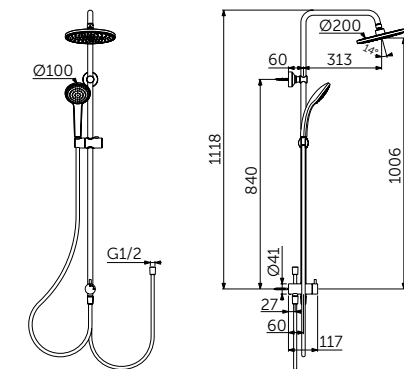

ДУШЕВАЯ СИСТЕМА СО СМЕСИТЕЛЕМ ДЛЯ ДУША

ОПИСАНИЕ	Артикул
Однорукоятковый смеситель для душа, ручной душ, верхний душ	BC750XG

- Картридж 38 мм FirmaFlow с функцией HWTC (ограничение горячей воды) и CLICK
- Монтаж на стандартных эксцентриках, скрытые гайки
- Металлическая рукоятка с индикаторами горячей / холодной воды
- Встроенный обратный клапан
- Керамический переключатель интегрирован в рукоятку 180°
- Металлическое крепление к стене (компенсация до 10 мм)
- Пластиковый верхний душ 200 мм, ограничение потока 12 л/мин.
- 1-функциональная душевая лейка Idealrain 100мм, ограничение потока 8 л/мин.
- Шланг 1750 мм Idealflex

ДУШЕВАЯ СИСТЕМА ДЛЯ МОНТАЖА С НАСТЕННЫМ СМЕСИТЕЛЕМ

ОПИСАНИЕ	Артикул
Ручной и верхний душ	BC747XG

- Керамический переключатель 90°
- Пластиковый верхний душ 200 мм, ограничение потока 12 л/мин.
- 1-функциональная душевая лейка Idealrain 100мм, ограничение потока 8 л/мин.
- Крепление к стене регулируется по вертикали для легкой установки
- Шланг 1750 мм Idealflex
- Шланг 800 мм Idealflex для подсоединения смесителя

ДУШЕВАЯ СИСТЕМА СО СМЕСИТЕЛЕМ ДЛЯ ВАННЫ - 1126 ММ

ОПИСАНИЕ	Артикул
Однорукоятковый смеситель для ванны/душа, ручной душ, верхний душ	BC525XG

- Картридж 38 мм FirmaFlow с функцией HWTC (ограничение горячей воды) и CLICK
- Монтаж на стандартных эксцентриках, скрытые гайки
- Металлическая рукоятка с индикаторами горячей / холодной воды
- Встроенный обратный клапан
- 3-х ходовой керамический переключатель интегрирован в рукоятку 360°
- Металлическое крепление к стене (компенсация до 10 мм)
- Пластиковый верхний душ 200 мм, ограничение потока 12 л/мин.
- 1-функциональная душевая лейка Idealrain 100 мм, ограничение потока 8 л/мин.
- Шланг 1750 мм Idealflex

ДУШЕВОЙ ГАРНИТУР