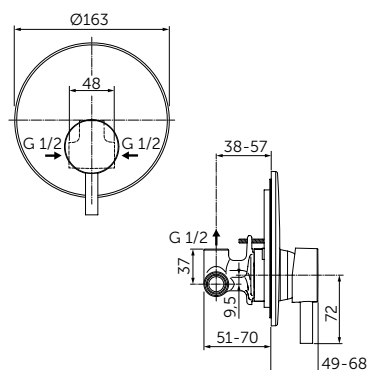

ВСТРАИВАЕМЫЙ СМЕСИТЕЛЬ ДЛЯ ДУША, ПОЛНЫЙ КОМПЛЕКТ

ОПИСАНИЕ	Артикул
Без переключения	A6940XG
<ul style="list-style-type: none"> Встраиваемый и настенный комплекты (полный комплект) Картридж на керамических дисках 47 мм Металлическая рукоятка с индикаторами горячей / холодной воды Металлическая накладка 	