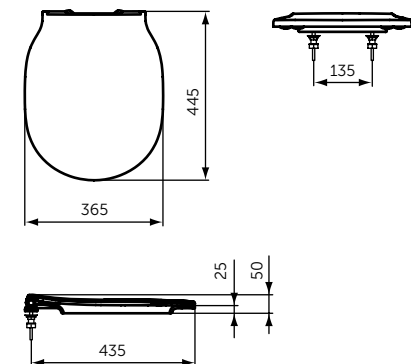

Артикул
E2288V3

ТОНКОЕ СИДЕНЬЕ И КРЫШКА

ОПИСАНИЕ

Тонкое сиденье и крышка, тип wrapover

- С функцией плавного закрытия
- Легкосъемное

Артикул
E0368V3

ПОДВЕСНОЕ БИДЕ

ОПИСАНИЕ