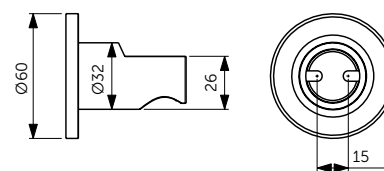

Артикул

BC806XG