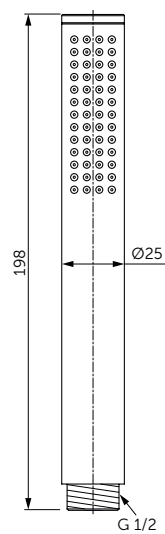

РУЧНОЙ ДУШ

ОПИСАНИЕ	Артикул
Stick	BC774XG
• Металлический ручной душ Stick • 1-функциональный • Легкоочищаемые резиновые форсунки • Подсоединение G 1/2"