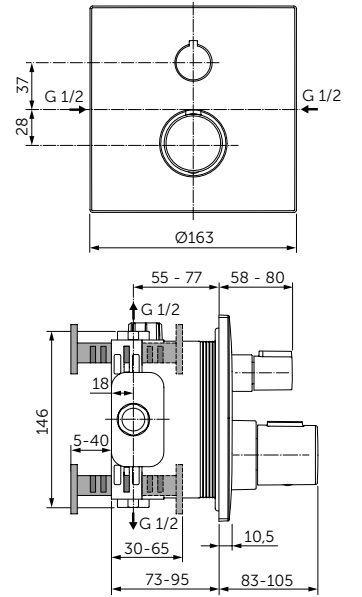

КРУГЛЫЙ ВСТРАИВАЕМЫЙ ТЕРМОСТАТИЧЕСКИЙ СМЕСИТЕЛЬ ДЛЯ ДУША (НАСТЕННЫЙ КОМПЛЕКТ)

ОПИСАНИЕ	Артикул
Встраиваемый термостатический смеситель для душа (без переключения)	A5813XG
- Для монтажа с комплектом A1000NU (приобретается дополнительно) - Термостатический картридж IS - Клапаны на керамических дисках 3/4" 90° - Металлическая рукоятка с ограничителем температуры 40°C - Регулировка макс. температуры горячей воды - Накладка с интегрированным уплотнителем - Максимальная пропускная способность при 3 атм - 26 л/мин - Соответствие EN1111	

КВАДРАТНЫЙ ВСТРАИВАЕМЫЙ ТЕРМОСТАТИЧЕСКИЙ СМЕСИТЕЛЬ ДЛЯ ДУША (НАСТЕННЫЙ КОМПЛЕКТ)

ОПИСАНИЕ	Артикул
Встраиваемый термостатический смеситель для душа (без переключения)	A6956XG
- Для монтажа с комплектом A1000NU (приобретается дополнительно) - Термостатический картридж IS - Клапаны на керамических дисках 3/4" 90° - Металлическая рукоятка с ограничителем температуры 40°C - Регулировка макс. температуры горячей воды - Накладка с интегрированным уплотнителем, с возможностью регулировки угла - Максимальная пропускная способность при 3 атм - 26 л/мин - Соответствие EN1111	

КРУГЛЫЙ ВСТРАИВАЕМЫЙ ТЕРМОСТАТИЧЕСКИЙ СМЕСИТЕЛЬ ДЛЯ ВАННЫ/ДУША (НАСТЕННЫЙ КОМПЛЕКТ)

ОПИСАНИЕ	Артикул
Встраиваемый термостатический смеситель для ванны/душа (с переключением)	A5814XG
- Для монтажа с комплектом A1000NU (приобретается дополнительно) - Термостатический картридж IS - Керамический переключатель 180° - Металлическая рукоятка с ограничителем температуры 40°C - Регулировка макс. температуры горячей воды - Накладка с интегрированным уплотнителем - Максимальная пропускная способность при 3 атм - 21 л/мин - Соответствие EN1111	

КВАДРАТНЫЙ ВСТРАИВАЕМЫЙ ТЕРМОСТАТИЧЕСКИЙ СМЕСИТЕЛЬ ДЛЯ ВАННЫ/ДУША (НАСТЕННЫЙ КОМПЛЕКТ)