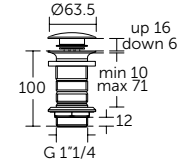

ОПИСАНИЕ	Артикул
Нажимной донный клапан для раковин, без отверстий, тип "push to open"	E1483XG
Для раковин без отверстия перелива