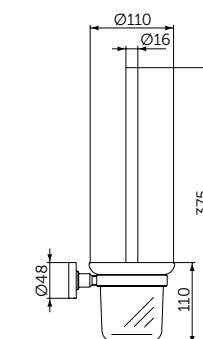

Артикул

A9119XG