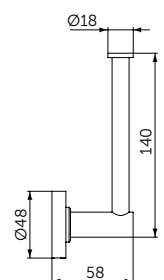

ОПИСАНИЕ

Крючок для полотенца

- Ш:48 В:48 Г:45 мм
- Для настенного монтажа

Артикул

A9115XG

ДЕРЖАТЕЛЬ ДЛЯ ТУАЛЕТНОЙ БУМАГИ

ОПИСАНИЕ

Держатель для туалетной бумаги

- Ш:48 В:147 Г:59 мм
- Для настенного монтажа

Артикул

A9132XG

МЫЛЬНИЦА С ДЕРЖАТЕЛЕМ

ОПИСАНИЕ

Мыльница с держателем

- Ш:114 В:48 Г:127 мм
- Матовое стекло
- Для настенного монтажа

Артикул