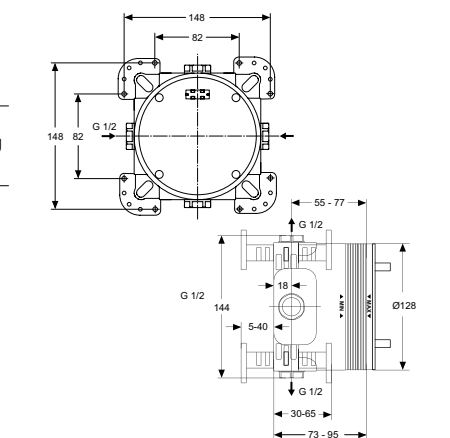

Артикул

A1000NU

Light-Move

Light-Move