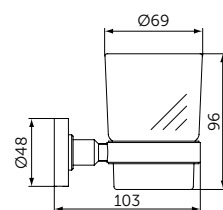

Артикул

A9120XG