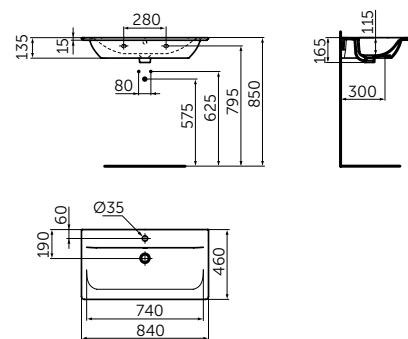

- С отверстием под смеситель
- С отверстием перелива
- Для настенного монтажа
- Совместим с подстольем Tesi 800 мм T0051ZT (приобретается дополнительно)

Артикул
E0279V3

VANITY 640 MM

ОПИСАНИЕ

Раковина Vanity 640 мм