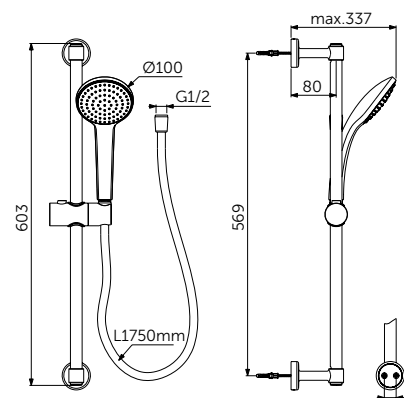

ДУШЕВАЯ СИСТЕМА СО СМЕСИТЕЛЕМ ДЛЯ ВАННЫ - 1126 ММ

ОПИСАНИЕ	Артикул
Однорукоятковый смеситель для ванны/душа, ручной душ, верхний душ	BC525XG

- Картридж 38 мм FirmaFlow с функцией HWTC (ограничение горячей воды) и CLICK
- Монтаж на стандартных эксцентриках, скрытые гайки
- Металлическая рукоятка с индикаторами горячей / холодной воды
- Встроенный обратный клапан
- 3-х ходовой керамический переключатель интегрирован в рукоятку 360°
- Металлическое крепление к стене (компенсация до 10 мм)
- Пластиковый верхний душ 200 мм, ограничение потока 12 л/мин.
- 1-функциональная душевая лейка Idealrain 100 мм, ограничение потока 8 л/мин.
- Шланг 1750 мм Idealflex

ДУШЕВОЙ ГАРНИТУР

ОПИСАНИЕ	Артикул
Ручной душ и штанга 600 мм	BD142XG

- 1-функциональная душевая лейка 100 мм
- Штанга 600 мм
- Крепление к стене регулируется по вертикали для легкой установки
- Легкоочищаемые резиновые форсунки
- Ограничение потока 8 л/мин.
- Шланг 1750 мм Idealflex
- Регулируемый по высоте и углу наклона слайдер