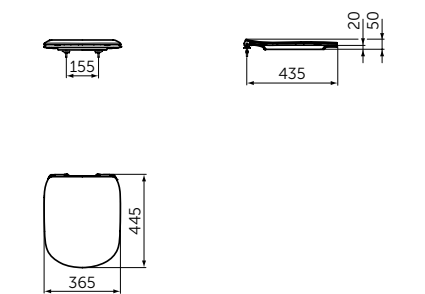

Артикул

T0077V3

ТОНКОЕ СИДЕНЬЕ И КРЫШКА

ОПИСАНИЕ

Тонкое сиденье и крышка, тип sandwich

- С функцией плавного закрытия
- Легкосъемное

Артикул

T3527V3