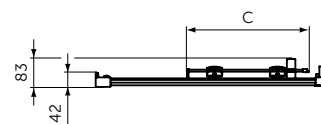

A (мм)	B (мм)	C (мм)
K9259	280	770-820	410
K9261	420	870-920	460
K9262	420	970-1020	470
K9264	575	1170-1220	515