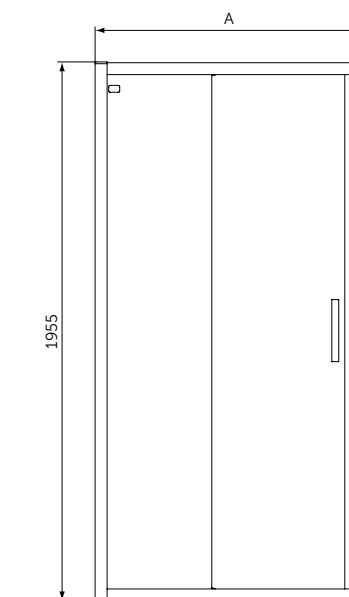

ОПИСАНИЕ	Артикул
Сдвижная дверь в нишу 100	K9273V3
Сдвижная дверь в нишу 105	K9274V3
Сдвижная дверь в нишу 110	K9275V3
Сдвижная дверь в нишу 120	K9277V3
Сдвижная дверь в нишу 140	K9278V3

- Высота 1950 мм
- Хромированная металлическая ручка
- Ролики с плавным ходом
- Легкое защелкивание верхних роликов
- Для монтажа с поддоном или без поддона
- Реверсивный монтаж

	A (мм)	B (мм)
K9273	970-1020	513
K9274	1020-1070	538
K9275	1070-1120	563
K9277	1170-1220	613
K9278	1370-1420	713