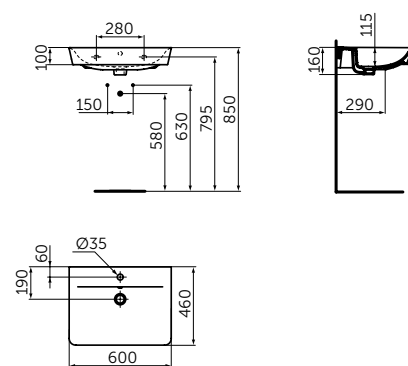

VANITY 840 MM

ОПИСАНИЕ

Раковина Vanity 840 мм

- С отверстием под смеситель
- С отверстием перелива
- Для настенного монтажа
- Совместим с подстольем Tesi 800 мм T0051ZT (приобретается дополнительно)

Артикул
E0279V3

VANITY 640 MM

ОПИСАНИЕ

Раковина Vanity 640 мм

- С отверстием под смеситель
- С отверстием перелива
- Для настенного монтажа
- Совместим с подстольем Tesi 600 мм T0050ZT (приобретается дополнительно)

Артикул
E0289V3

РАКОВИНА CUBE 600 MM

ОПИСАНИЕ

Раковина CUBE 600 мм

- С отверстием под смеситель
- С отверстием перелива
- Для настенного монтажа

Артикул
E0298V3

РАКОВИНА CUBE 400 MM

ОПИСАНИЕ

Раковина CUBE 400 мм

- С отверстием под смеситель
- С отверстием перелива
- Для настенного монтажа

Артикул
E0307V3

ПОДВЕСНОЙ УНИТАЗ С ТЕХНОЛОГИЕЙ AQUABLADE®

ОПИСАНИЕ

Подвесной унитаз с технологией AquaBlade®

- Технология смыва AquaBlade®
- Полностью скрытое крепление
- Экономичный смыв 4,5/3 л
- Совместим с сиденьем E0368V3 (приобретается дополнительно)

Артикул
E0054V3

ПОДВЕСНОЙ УНИТАЗ С ТЕХНОЛОГИЕЙ RIMLS+

ОПИСАНИЕ

Подвесной унитаз с технологией RimLS+

- Технология смыва RimLS+
- Полностью скрытое крепление
- Экономичный смыв 4,5/3 л
- Совместим с сиденьем E0368V3 (приобретается дополнительно)

Артикул
E2288V3

ТОНКОЕ СИДЕНЬЕ И КРЫШКА

ОПИСАНИЕ

Тонкое сиденье и крышка, тип wrapover

- С функцией плавного закрытия
- Легкосъемное

Артикул
E0368V3

ПОДВЕСНОЕ БИДЕ

ОПИСАНИЕ

Подвесное биде

- С отверстием под смеситель
- С отверстием перелива
- С крепежом для полностью скрытого монтажа

Артикул
E0266V3

Aqua Blade

Скрытое крепление

Смыв 4,5 л

Rim LS+

Легкосъемное

Плавное закрытие