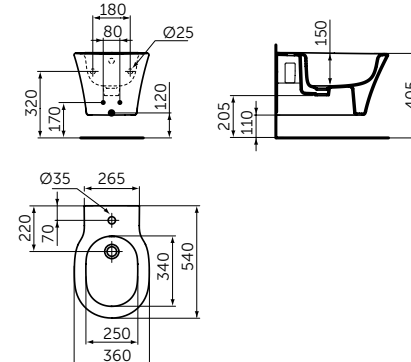

Aqua Blade

Скрытое крепление

Смыв 4,5 л

Rim LS+

Легкосъемное

Плавное закрытие