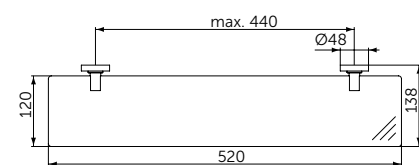

Артикул

A9124XG