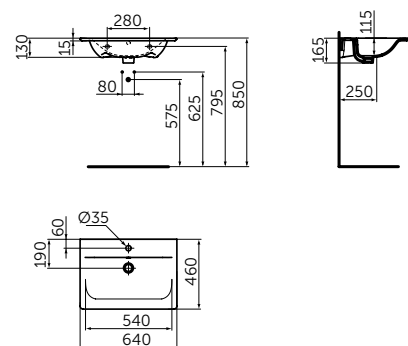

VANITY 840 MM

ОПИСАНИЕ

Раковина Vanity 840 мм

- С отверстием под смеситель
- С отверстием перелива
- Для настенного монтажа
- Совместим с подстольем Tesi 800 мм T0051ZT (приобретается дополнительно)

Артикул
E0279V3

VANITY 640 MM

ОПИСАНИЕ

Раковина Vanity 640 мм

- С отверстием под смеситель
- С отверстием перелива
- Для настенного монтажа
- Совместим с подстольем Tesi 600 мм T0050ZT (приобретается дополнительно)

Артикул
E0289V3

РАКОВИНА CUBE 600 MM

ОПИСАНИЕ

Раковина CUBE 600 мм

- С отверстием под смеситель
- С отверстием перелива
- Для настенного монтажа

Артикул
E0298V3

РАКОВИНА CUBE 400 MM

ОПИСАНИЕ

Раковина CUBE 400 мм

- С отверстием под смеситель
- С отверстием перелива
- Для настенного монтажа

Артикул
E0307V3

ПОДВЕСНОЙ УНИТАЗ С ТЕХНОЛОГИЕЙ AQUABLADE®

ОПИСАНИЕ

Подвесной унитаз с технологией AquaBlade®

- Технология смыва AquaBlade®
- Полностью скрытое крепление
- Экономичный смыв 4,5/3 л
- Совместим с сиденьем E0368V3 (приобретается дополнительно)

Артикул
E0054V3

ПОДВЕСНОЙ УНИТАЗ С ТЕХНОЛОГИЕЙ RIMLS+

ОПИСАНИЕ

Подвесной унитаз с технологией RimLS+

- Технология смыва RimLS+
- Полностью скрытое крепление
- Экономичный смыв 4,5/3 л
- Совместим с сиденьем E0368V3 (приобретается дополнительно)

Артикул
E2288V3

ТОНКОЕ СИДЕНЬЕ И КРЫШКА

ОПИСАНИЕ

Тонкое сиденье и крышка, тип wrapover

- С функцией плавного закрытия
- Легкосъемное

Артикул
E0368V3

ПОДВЕСНОЕ БИДЕ

ОПИСАНИЕ

Подвесное биде

- С отверстием под смеситель
- С отверстием перелива
- С крепежом для полностью скрытого монтажа

Артикул
E0266V3

Aqua Blade

Скрытое крепление

Смыв 4,5 л

Rim LS+

Легкосъемное

Плавное закрытие