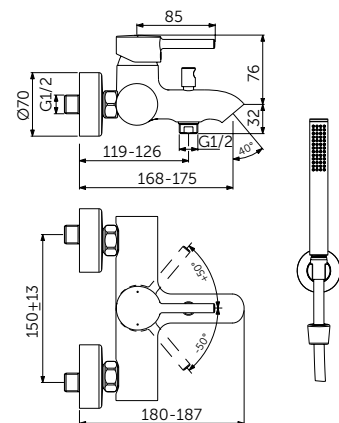

Простой монтаж Easy Fix

Экономия воды

Light-Move

Простой монтаж Easy Fix

Экономия воды

Light-Move

НАСТЕННЫЙ СМЕСИТЕЛЬ ДЛЯ ВАННЫ/ДУША С ДУШЕВЫМ КОМПЛЕКТОМ

ОПИСАНИЕ	Артикул
С автоматическим переключением ванна/душ	BC270XG
<ul style="list-style-type: none"> FirmaFlow® картридж на керамических дисках 38 мм Ограничитель температуры Обратный клапан Скрытый аэратор Монтаж на стандартных эксцентриках с шумопоглотителями Душевой комплект: 1-функциональная душевая лейка Stick, металлический держатель для лейки, шланг 	