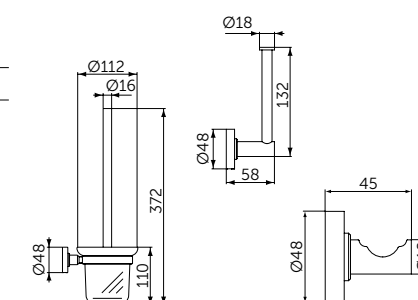

Артикул

A9246XG