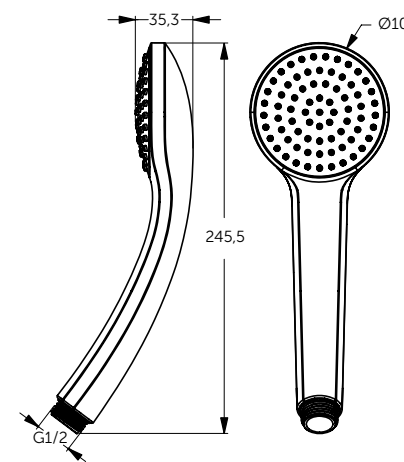

ДУШЕВОЙ ГАРНИТУР

ОПИСАНИЕ	Артикул
Ручной душ и штанга 600 мм	BD142XG

- 1-функциональная душевая лейка 100 мм
- Штанга 600 мм
- Крепление к стене регулируется по вертикали для легкой установки
- Легкоочищаемые резиновые форсунки
- Ограничение потока 8 л/мин.
- Шланг 1750 мм Idealflex
- Регулируемый по высоте и углу наклона слайдер

ДУШЕВАЯ СИСТЕМА СО СМЕСИТЕЛЕМ ДЛЯ ВАННЫ - 1507 ММ

ОПИСАНИЕ	Артикул
Однорукоятковый смеситель для ванны/душа, ручной душ, верхний душ	BC749XG

- Картридж 38 мм FirmaFlow с функцией HWTC (ограничение горячей воды) и CLICK
- Монтаж на стандартных эксцентриках, скрытые гайки
- Металлическая рукоятка с индикаторами горячей / холодной воды
- Встроенный обратный клапан
- 3-х ходовой керамический переключатель интегрирован в рукоятку 360°
- Металлическое крепление к стене (компенсация до 10 мм)
- Пластиковый верхний душ 200 мм, ограничение потока 12 л/мин.
- 1-функциональная душевая лейка Idealrain 100 мм, ограничение потока 8 л/мин.
- Шланг 1750 мм Idealflex

РУЧНОЙ ДУШ

ОПИСАНИЕ	Артикул
Ø 100 мм	B9402XG

- 1-функциональная душевая лейка
- Легкоочищаемые резиновые форсунки
- Подсоединение G 1/2"
- Ограничение потока 8 л/мин. (съемный ограничитель)

Удобная регулировка LightMove