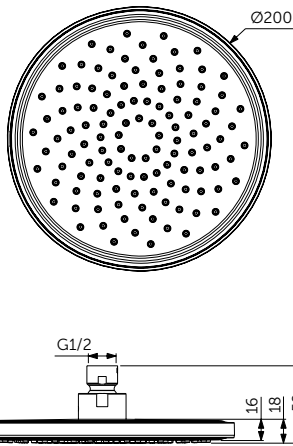

РУЧНОЙ ДУШ

ОПИСАНИЕ	Артикул
Stick	BC774XG
• Металлический ручной душ Stick • 1-функциональный • Легкоочищаемые резиновые форсунки • Подсоединение G 1/2"	

ШЛАНГ ДЛЯ ДУША

ОПИСАНИЕ	Артикул
1250 мм	A3306XG
1750 мм	A4109XG
• Уменьшает известковый налет и облегчает очистку • Соединительные гайки с разъемами G1/2" • Анти-скручивание • Надежный - выдерживает до 50 кг • Выдерживает постоянное давление до 5 бар	

КРУГЛЫЙ ВЕРХНИЙ ДУШ

ОПИСАНИЕ	Артикул
Ø200 мм	BD140XG
• 1-функциональный • Ограничение потока 12 л/мин. • Легкоочищаемые резиновые форсунки • Для монтажа с горизонтальным настенным (B9445XG) или вертикальным потолочным держателем (B9446XG) • Подсоединение G 1/2"	

КРУГЛЫЙ ВЕРХНИЙ ДУШ

ОПИСАНИЕ	Артикул
Ø300 мм	A5803XG
• Металлический • 1-функциональный • Ограничение потока 12 л/мин. (съемный ограничитель) • Легкоочищаемые резиновые форсунки • Для монтажа с горизонтальным настенным (B9445XG) или вертикальным потолочным держателем (B9446XG) • Подсоединение G 1/2"	

КВАДРАТНЫЙ ВЕРХНИЙ ДУШ

ОПИСАНИЕ	Артикул
200x200 мм	B0024XG
• Металлический • 1-функциональный • Ограничение потока 12 л/мин. (съемный ограничитель) • Легкоочищаемые резиновые форсунки • Для монтажа с горизонтальным настенным (B9445XG) или вертикальным потолочным держателем (B9446XG) • Подсоединение G 1/2"	

НАСТЕННЫЙ ДЕРЖАТЕЛЬ

ОПИСАНИЕ	Артикул
400 мм	B9445XG
• Настенный держатель для верхнего душа - 400 мм • Металлическая накладка • Подсоединение G 1/2"