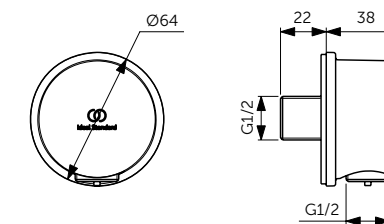

Артикул

BC808XG