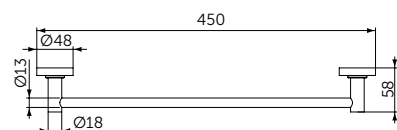

Плавное закрытие

ПОЛОТЕНЦЕДЕРЖАТЕЛЬ

ОПИСАНИЕ

Полотенцедержатель

- Ш:450 В:48 Г:59 мм
- Для настенного монтажа

Артикул

A9117XG

КРЮЧОК