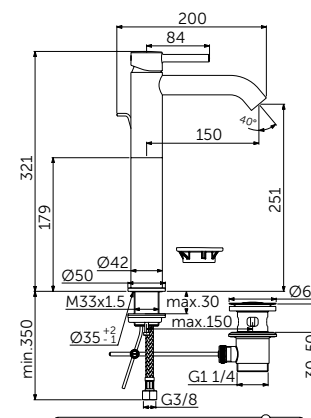

VESSEL СМЕСИТЕЛЬ ДЛЯ РАКОВИНЫ-ЧАШИ

ОПИСАНИЕ	Артикул
С металлическим донным клапаном	BC194XG

- Система монтажа EasyFix®
- Скрытый аэратор 5 л/мин
- FirmaFlow® картридж на керамических дисках 28 мм
- Ограничитель температуры
- С винтовым соединением
- Гибкая подводка G3/8 PEX
- Зона комфорта: высота 250 мм
- Рекомендован только для раковин с переливом