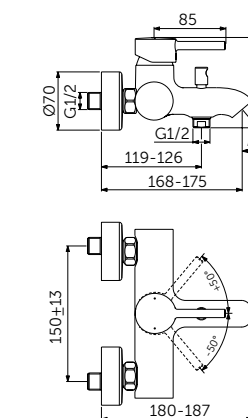

Простой монтаж Easy Fix

Экономия воды

Light-Move

Простой монтаж Easy Fix

Экономия воды

Light-Move