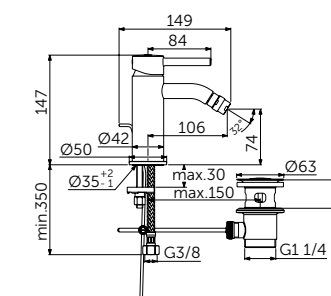

СМЕСИТЕЛЬ ДЛЯ РАКОВИНЫ

ОПИСАНИЕ	Артикул
Без донного клапана	BC268XG
С металлическим донным клапаном click-clack	BC822XG

- Система монтажа EasyFix®
- Скрытый аэратор 5 л/мин
- FirmaFlow® картридж на керамических дисках 28 мм
- Ограничитель температуры
- Гибкая подводка G3/8 PEX
- Зона комфорта: высота 75 мм
- BC822XG рекомендован только для раковин с переливом

ВСТРАИВАЕМЫЙ СМЕСИТЕЛЬ ДЛЯ РАКОВИНЫ (НАСТЕННЫЙ КОМПЛЕКТ)

ОПИСАНИЕ	Артикул
Трубчатый излив 190 мм	A6938XG

- Металлическая накладка
- Металлическая рукоятка с индикаторами горячей / холодной воды
- Скрытый аэратор
- Встраиваемый комплект A1313NU приобретается дополнительно

СМЕСИТЕЛЬ ДЛЯ РАКОВИНЫ

ОПИСАНИЕ	Артикул
С металлическим донным клапаном	BC193XG

- Система монтажа EasyFix®
- Скрытый аэратор 5 л/мин
- FirmaFlow® картридж на керамических дисках 28 мм
- Ограничитель температуры
- Гибкая подводка G3/8 PEX
- Зона комфорта: высота 75 мм
- Рекомендован только для раковин с переливом

СМЕСИТЕЛЬ ДЛЯ БИДЕ

ОПИСАНИЕ	Артикул
С металлическим донным клапаном	BC197XG

- Система монтажа EasyFix®
- Аэратор на шаровом шарнире 5 л/мин
- FirmaFlow® картридж на керамических дисках 28 мм
- Ограничитель температуры
- Гибкая подводка G3/8 PEX

VESSEL СМЕСИТЕЛЬ ДЛЯ РАКОВИНЫ-ЧАШИ

ОПИСАНИЕ	Артикул
Без донного клапана	BC269XG
С металлическим донным клапаном click-clack	BD137XG

- Система монтажа EasyFix®
- Скрытый аэратор 5 л/мин
- FirmaFlow® картридж на керамических дисках 28 мм
- Ограничитель температуры
- С винтовым соединением
- Гибкая подводка G3/8 PEX
- Зона комфорта: высота 250 мм

НАСТЕННЫЙ СМЕСИТЕЛЬ ДЛЯ ДУША

ОПИСАНИЕ	Артикул
Без переключения	BC200XG