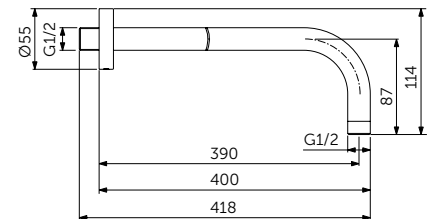

ОПИСАНИЕ	Артикул
400 мм	B9445XG
• Настенный держатель для верхнего душа - 400 мм • Металлическая накладка • Подсоединение G 1/2"