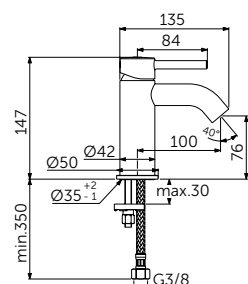

СМЕСИТЕЛЬ ДЛЯ РАКОВИНЫ

ОПИСАНИЕ	Артикул
Без донного клапана	BC268XG
С металлическим донным клапаном click-clack	BC822XG

- Система монтажа EasyFix®
- Скрытый аэратор 5 л/мин
- FirmaFlow® картридж на керамических дисках 28 мм
- Ограничитель температуры
- Гибкая подводка G3/8 PEX
- Зона комфорта: высота 75 мм
- BC822XG рекомендован только для раковин с переливом

ВСТРАИВАЕМЫЙ СМЕСИТЕЛЬ ДЛЯ РАКОВИНЫ (НАСТЕННЫЙ КОМПЛЕКТ)

ОПИСАНИЕ	Артикул
Трубчатый излив 190 мм	A6938XG

- Металлическая накладка
- Металлическая рукоятка с индикаторами горячей / холодной воды
- Скрытый аэратор
- Встраиваемый комплект A1313NU приобретается дополнительно

СМЕСИТЕЛЬ ДЛЯ РАКОВИНЫ

ОПИСАНИЕ	Артикул
С металлическим донным клапаном	BC193XG

- Система монтажа EasyFix®
- Скрытый аэратор 5 л/мин
- FirmaFlow® картридж на керамических дисках 28 мм
- Ограничитель температуры
- Гибкая подводка G3/8 PEX
- Зона комфорта: высота 75 мм
- Рекомендован только для раковин с переливом

СМЕСИТЕЛЬ ДЛЯ БИДЕ

ОПИСАНИЕ	Артикул
С металлическим донным клапаном	BC197XG

- Система монтажа EasyFix®
- Аэратор на шаровом шарнире 5 л/мин
- FirmaFlow® картридж на керамических дисках 28 мм
- Ограничитель температуры
- Гибкая подводка G3/8 PEX

VESSEL СМЕСИТЕЛЬ ДЛЯ РАКОВИНЫ-ЧАШИ

ОПИСАНИЕ	Артикул
Без донного клапана	BC269XG
С металлическим донным клапаном click-clack	BD137XG

- Система монтажа EasyFix®
- Скрытый аэратор 5 л/мин
- FirmaFlow® картридж на керамических дисках 28 мм
- Ограничитель температуры
- С винтовым соединением
- Гибкая подводка G3/8 PEX
- Зона комфорта: высота 250 мм

НАСТЕННЫЙ СМЕСИТЕЛЬ ДЛЯ ДУША

ОПИСАНИЕ	Артикул
Без переключения	BC200XG