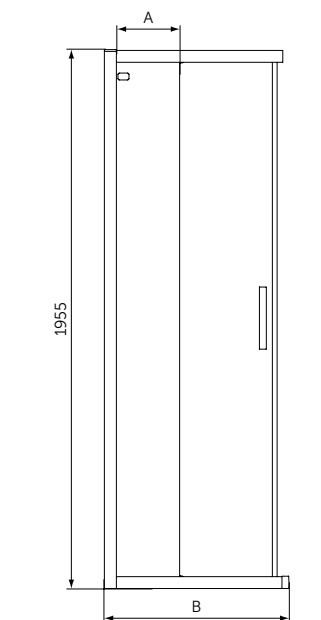

QUADRANT

ОПИСАНИЕ	Артикул
Сегментное душевое ограждение (полный комплект) 80x80	K9250V3
Сегментное душевое ограждение (полный комплект) 90x90	K9251V3
Сегментное душевое ограждение (полный комплект) 100x100	K9252V3

- Высота 1950 мм
- Хромированные металлические ручки
- Ролики с плавным ходом
- Легкое защелкивание верхних роликов
- Для монтажа с поддоном или без поддона
- Реверсивный монтаж

	A (мм)	B (мм)	C (мм)
K9250	770-795	195	770-795
K9251	870-895	295	870-895
K9252	970-995	395	970-995

CORNER ENTRY

ОПИСАНИЕ	Артикул
Панель-дверь для комплектации квадратного / прямоугольного ограждения 80	K9259V3
Панель-дверь для комплектации квадратного / прямоугольного ограждения 90	K9261V3
Панель-дверь для комплектации квадратного / прямоугольного ограждения 100	K9262V3
Панель-дверь для комплектации квадратного / прямоугольного ограждения 120	K9264V3

- Высота 1950 мм
- Хромированная металлическая ручка
- Ролики с плавным ходом
- Легкое защелкивание верхних роликов
- Для монтажа с поддоном или без поддона
- Реверсивный монтаж

	A (мм)	B (мм)	C (мм)
K9259	280	770-820	410
K9261	420	870-920	460
K9262	420	970-1020	470
K9264	575	1170-1220	515

PIVOT

ОПИСАНИЕ	Артикул
Распашная дверь в нишу 80	K9268V3
Распашная дверь в нишу 90	K9270V3
Распашная дверь в нишу 100	K9272V3

- Высота 1950 мм
- Хромированная металлическая ручка
- Ролики с плавным ходом
- Легкое защелкивание верхних роликов
- Для монтажа с поддоном или без поддона
- Реверсивный монтаж

	A (мм)
K9268	770-820
K9270	870-920
K9272	970-1020

SLIDER

ОПИСАНИЕ	Артикул
Сдвижная дверь в нишу 100	K9273V3
Сдвижная дверь в нишу 105	K9274V3
Сдвижная дверь в нишу 110	K9275V3
Сдвижная дверь в нишу 120	K9277V3
Сдвижная дверь в нишу 140	K9278V3