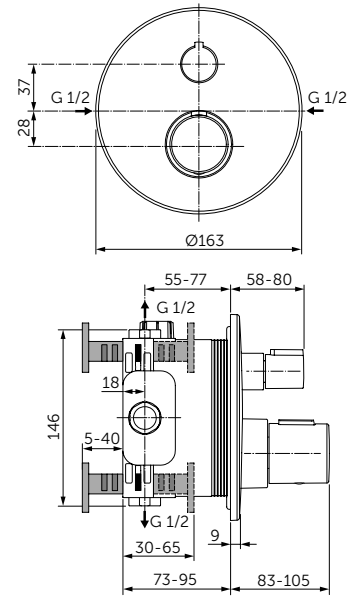

КРУГЛЫЙ ВСТРАИВАЕМЫЙ ТЕРМОСТАТИЧЕСКИЙ СМЕСИТЕЛЬ ДЛЯ ДУША (НАСТЕННЫЙ КОМПЛЕКТ)

ОПИСАНИЕ	Артикул
Встраиваемый термостатический смеситель для душа (без переключения)	A5813XG
- Для монтажа с комплектом A1000NU (приобретается дополнительно) - Термостатический картридж IS - Клапаны на керамических дисках 3/4" 90° - Металлическая рукоятка с ограничителем температуры 40°C - Регулировка макс. температуры горячей воды - Накладка с интегрированным уплотнителем - Максимальная пропускная способность при 3 атм - 26 л/мин - Соответствие EN1111	

КВАДРАТНЫЙ ВСТРАИВАЕМЫЙ ТЕРМОСТАТИЧЕСКИЙ СМЕСИТЕЛЬ ДЛЯ ДУША (НАСТЕННЫЙ КОМПЛЕКТ)

ОПИСАНИЕ	Артикул
Встраиваемый термостатический смеситель для душа (без переключения)	A6956XG
- Для монтажа с комплектом A1000NU (приобретается дополнительно) - Термостатический картридж IS - Клапаны на керамических дисках 3/4" 90° - Металлическая рукоятка с ограничителем температуры 40°C - Регулировка макс. температуры горячей воды - Накладка с интегрированным уплотнителем, с возможностью регулировки угла - Максимальная пропускная способность при 3 атм - 26 л/мин - Соответствие EN1111	

КРУГЛЫЙ ВСТРАИВАЕМЫЙ ТЕРМОСТАТИЧЕСКИЙ СМЕСИТЕЛЬ ДЛЯ ВАННЫ/ДУША (НАСТЕННЫЙ КОМПЛЕКТ)

ОПИСАНИЕ	Артикул
Встраиваемый термостатический смеситель для ванны/душа (с переключением)	A5814XG
- Для монтажа с комплектом A1000NU (приобретается дополнительно) - Термостатический картридж IS - Керамический переключатель 180° - Металлическая рукоятка с ограничителем температуры 40°C - Регулировка макс. температуры горячей воды - Накладка с интегрированным уплотнителем - Максимальная пропускная способность при 3 атм - 21 л/мин - Соответствие EN1111	

КВАДРАТНЫЙ ВСТРАИВАЕМЫЙ ТЕРМОСТАТИЧЕСКИЙ СМЕСИТЕЛЬ ДЛЯ ВАННЫ/ДУША (НАСТЕННЫЙ КОМПЛЕКТ)