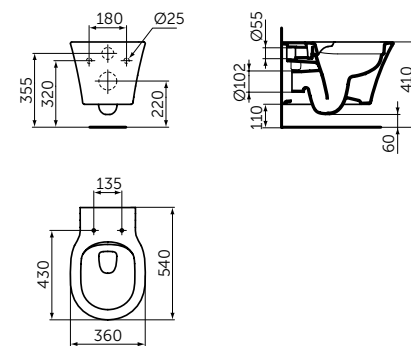

VANITY 840 MM

ОПИСАНИЕ

Раковина Vanity 840 мм

- С отверстием под смеситель
- С отверстием перелива
- Для настенного монтажа
- Совместим с подстольем Tesi 800 мм T0051ZT (приобретается дополнительно)

Артикул
E0279V3

VANITY 640 MM

ОПИСАНИЕ

Раковина Vanity 640 мм

- С отверстием под смеситель
- С отверстием перелива
- Для настенного монтажа
- Совместим с подстольем Tesi 600 мм T0050ZT (приобретается дополнительно)

Артикул
E0289V3

РАКОВИНА CUBE 600 MM

ОПИСАНИЕ

Раковина CUBE 600 мм

- С отверстием под смеситель
- С отверстием перелива
- Для настенного монтажа

Артикул
E0298V3

РАКОВИНА CUBE 400 MM

ОПИСАНИЕ

Раковина CUBE 400 мм

- С отверстием под смеситель
- С отверстием перелива
- Для настенного монтажа

Артикул
E0307V3

ПОДВЕСНОЙ УНИТАЗ С ТЕХНОЛОГИЕЙ AQUABLADE®

ОПИСАНИЕ

Подвесной унитаз с технологией AquaBlade®

- Технология смыва AquaBlade®
- Полностью скрытое крепление
- Экономичный смыв 4,5/3 л
- Совместим с сиденьем E0368V3 (приобретается дополнительно)

Артикул
E0054V3

ПОДВЕСНОЙ УНИТАЗ С ТЕХНОЛОГИЕЙ RIMLS+

ОПИСАНИЕ

Подвесной унитаз с технологией RimLS+

- Технология смыва RimLS+
- Полностью скрытое крепление
- Экономичный смыв 4,5/3 л
- Совместим с сиденьем E0368V3 (приобретается дополнительно)

Артикул
E2288V3

ТОНКОЕ СИДЕНЬЕ И КРЫШКА

ОПИСАНИЕ

Тонкое сиденье и крышка, тип wrapover

- С функцией плавного закрытия
- Легкосъемное

Артикул
E0368V3

ПОДВЕСНОЕ БИДЕ

ОПИСАНИЕ

Подвесное биде

- С отверстием под смеситель
- С отверстием перелива
- С крепежом для полностью скрытого монтажа

Артикул
E0266V3

Aqua Blade

Скрытое крепление

Смыв 4,5 л

Rim LS+

Легкосъемное

Плавное закрытие