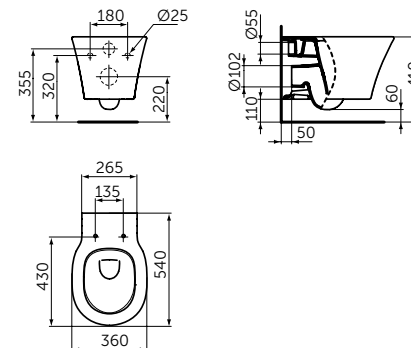

VANITY 840 MM

ОПИСАНИЕ

Раковина Vanity 840 мм

- С отверстием под смеситель
- С отверстием перелива
- Для настенного монтажа
- Совместим с подстольем Tesi 800 мм T0051ZT (приобретается дополнительно)

Артикул
E0279V3

VANITY 640 MM

ОПИСАНИЕ

Раковина Vanity 640 мм

- С отверстием под смеситель
- С отверстием перелива
- Для настенного монтажа
- Совместим с подстольем Tesi 600 мм T0050ZT (приобретается дополнительно)

Артикул
E0289V3

РАКОВИНА CUBE 600 MM

ОПИСАНИЕ

Раковина CUBE 600 мм

- С отверстием под смеситель
- С отверстием перелива
- Для настенного монтажа

Артикул
E0298V3

РАКОВИНА CUBE 400 MM

ОПИСАНИЕ

Раковина CUBE 400 мм

- С отверстием под смеситель
- С отверстием перелива
- Для настенного монтажа

Артикул
E0307V3

ПОДВЕСНОЙ УНИТАЗ С ТЕХНОЛОГИЕЙ AQUABLADE®

ОПИСАНИЕ

Подвесной унитаз с технологией AquaBlade®

- Технология смыва AquaBlade®
- Полностью скрытое крепление
- Экономичный смыв 4,5/3 л
- Совместим с сиденьем E0368V3 (приобретается дополнительно)

Артикул
E0054V3

ПОДВЕСНОЙ УНИТАЗ С ТЕХНОЛОГИЕЙ RIMLS+

ОПИСАНИЕ

Подвесной унитаз с технологией RimLS+

- Технология смыва RimLS+
- Полностью скрытое крепление
- Экономичный смыв 4,5/3 л
- Совместим с сиденьем E0368V3 (приобретается дополнительно)

Артикул
E2288V3

ТОНКОЕ СИДЕНЬЕ И КРЫШКА

ОПИСАНИЕ

Тонкое сиденье и крышка, тип wrapover

- С функцией плавного закрытия
- Легкосъемное

Артикул
E0368V3

ПОДВЕСНОЕ БИДЕ

ОПИСАНИЕ

Подвесное биде

- С отверстием под смеситель
- С отверстием перелива
- С крепежом для полностью скрытого монтажа

Артикул
E0266V3

Aqua Blade

Скрытое крепление

Смыв 4,5 л

Rim LS+

Легкосъемное

Плавное закрытие