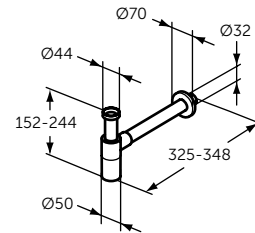

ДИЗАЙН-СИФОН ДЛЯ РАКОВИН

ОПИСАНИЕ	Артикул
Сифон 1 1/4" для раковин	T4441XG
<ul style="list-style-type: none"> 32 x 75 мм 	

OLEAS™ M1

ОПИСАНИЕ	Артикул
Округлая панель смыва	R0115A6

- Округлый дизайн
- Двойной смыв
- Механическое управление
- Усилие приведения в действие < 20N