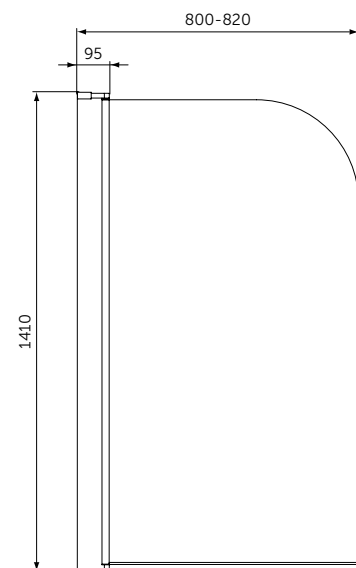

ЭКРАНЫ ДЛЯ ВАНН

ОПИСАНИЕ

Экран с закругленным углом 800

Артикул

T9924V3

- Высота 1400 мм
- Толщина стекла 5 мм
- Покрытие Idealclean
- Легкое защелкивание верхних крышек
- Горизонтальная регулировка до 20 мм
- Реверсивная версия