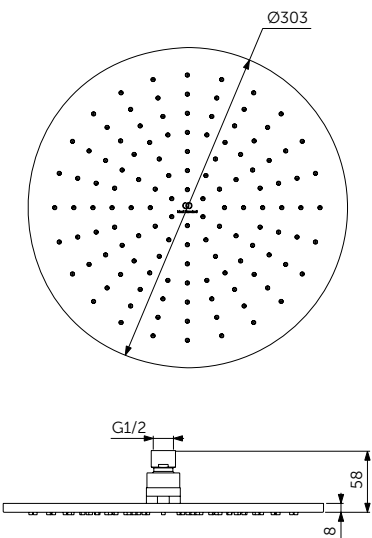

ОПИСАНИЕ	Артикул
Ø300 мм	A5803XG
• Металлический • 1-функциональный • Ограничение потока 12 л/мин. (съемный ограничитель) • Легкоочищаемые резиновые форсунки • Для монтажа с горизонтальным настенным (B9445XG) или вертикальным потолочным держателем (B9446XG) • Подсоединение G 1/2"