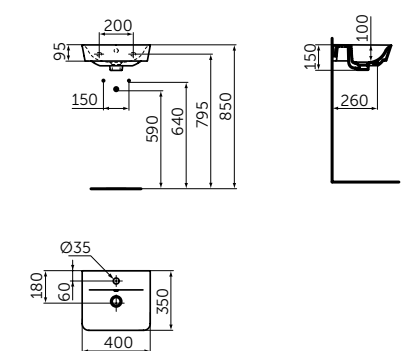

VANITY 840 MM

ОПИСАНИЕ

Раковина Vanity 840 мм

- С отверстием под смеситель
- С отверстием перелива
- Для настенного монтажа
- Совместим с подстольем Tesi 800 мм T0051ZT (приобретается дополнительно)

Артикул
E0279V3

VANITY 640 MM

ОПИСАНИЕ

Раковина Vanity 640 мм

- С отверстием под смеситель
- С отверстием перелива
- Для настенного монтажа
- Совместим с подстольем Tesi 600 мм T0050ZT (приобретается дополнительно)

Артикул
E0289V3

РАКОВИНА CUBE 600 MM

ОПИСАНИЕ

Раковина CUBE 600 мм

- С отверстием под смеситель
- С отверстием перелива
- Для настенного монтажа

Артикул
E0298V3

РАКОВИНА CUBE 400 MM

ОПИСАНИЕ

Раковина CUBE 400 мм

- С отверстием под смеситель
- С отверстием перелива
- Для настенного монтажа

Артикул
E0307V3

ПОДВЕСНОЙ УНИТАЗ С ТЕХНОЛОГИЕЙ AQUABLADE®

ОПИСАНИЕ

Подвесной унитаз с технологией AquaBlade®

- Технология смыва AquaBlade®
- Полностью скрытое крепление
- Экономичный смыв 4,5/3 л
- Совместим с сиденьем E0368V3 (приобретается дополнительно)

Артикул
E0054V3

ПОДВЕСНОЙ УНИТАЗ С ТЕХНОЛОГИЕЙ RIMLS+

ОПИСАНИЕ

Подвесной унитаз с технологией RimLS+

- Технология смыва RimLS+
- Полностью скрытое крепление
- Экономичный смыв 4,5/3 л
- Совместим с сиденьем E0368V3 (приобретается дополнительно)

Артикул
E2288V3

ТОНКОЕ СИДЕНЬЕ И КРЫШКА

ОПИСАНИЕ

Тонкое сиденье и крышка, тип wrapover

- С функцией плавного закрытия
- Легкосъемное

Артикул
E0368V3

ПОДВЕСНОЕ БИДЕ

ОПИСАНИЕ

Подвесное биде

- С отверстием под смеситель
- С отверстием перелива
- С крепежом для полностью скрытого монтажа

Артикул
E0266V3

Aqua Blade

Скрытое крепление

Смыв 4,5 л

Rim LS+

Легкосъемное

Плавное закрытие