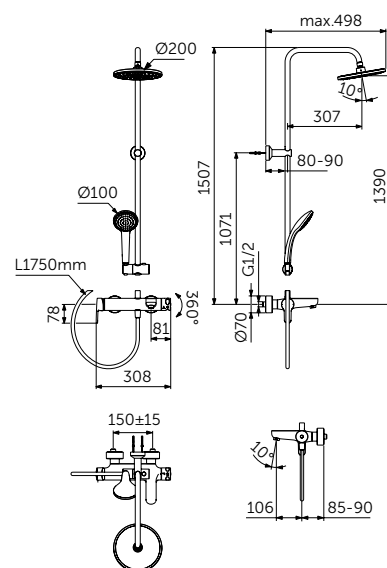

ДУШЕВАЯ СИСТЕМА СО СМЕСИТЕЛЕМ ДЛЯ ДУША

ОПИСАНИЕ	Артикул
Однорукоятковый смеситель для душа, ручной душ, верхний душ	BC750XG

- Картридж 38 мм FirmaFlow с функцией HWTC (ограничение горячей воды) и CLICK
- Монтаж на стандартных эксцентриках, скрытые гайки
- Металлическая рукоятка с индикаторами горячей / холодной воды
- Встроенный обратный клапан
- Керамический переключатель интегрирован в рукоятку 180°
- Металлическое крепление к стене (компенсация до 10 мм)
- Пластиковый верхний душ 200 мм, ограничение потока 12 л/мин.
- 1-функциональная душевая лейка Idealrain 100мм, ограничение потока 8 л/мин.
- Шланг 1750 мм Idealflex

ДУШЕВАЯ СИСТЕМА ДЛЯ МОНТАЖА С НАСТЕННЫМ СМЕСИТЕЛЕМ

ОПИСАНИЕ	Артикул
Ручной и верхний душ	BC747XG

- Керамический переключатель 90°
- Пластиковый верхний душ 200 мм, ограничение потока 12 л/мин.
- 1-функциональная душевая лейка Idealrain 100мм, ограничение потока 8 л/мин.
- Крепление к стене регулируется по вертикали для легкой установки
- Шланг 1750 мм Idealflex
- Шланг 800 мм Idealflex для подсоединения смесителя

ДУШЕВАЯ СИСТЕМА СО СМЕСИТЕЛЕМ ДЛЯ ВАННЫ - 1126 ММ

ОПИСАНИЕ	Артикул
Однорукоятковый смеситель для ванны/душа, ручной душ, верхний душ	BC525XG

- Картридж 38 мм FirmaFlow с функцией HWTC (ограничение горячей воды) и CLICK
- Монтаж на стандартных эксцентриках, скрытые гайки
- Металлическая рукоятка с индикаторами горячей / холодной воды
- Встроенный обратный клапан
- 3-х ходовой керамический переключатель интегрирован в рукоятку 360°
- Металлическое крепление к стене (компенсация до 10 мм)
- Пластиковый верхний душ 200 мм, ограничение потока 12 л/мин.
- 1-функциональная душевая лейка Idealrain 100 мм, ограничение потока 8 л/мин.
- Шланг 1750 мм Idealflex

ДУШЕВОЙ ГАРНИТУР