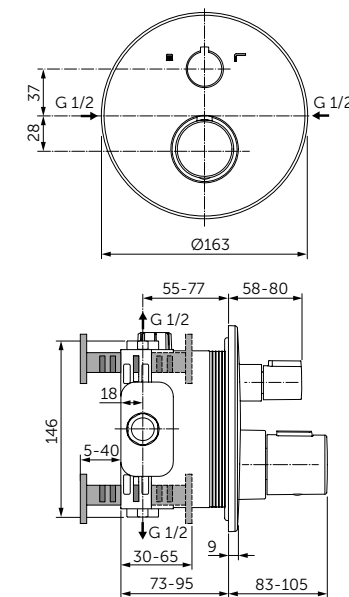

КРУГЛЫЙ ВСТРАИВАЕМЫЙ ТЕРМОСТАТИЧЕСКИЙ СМЕСИТЕЛЬ ДЛЯ ДУША (НАСТЕННЫЙ КОМПЛЕКТ)

ОПИСАНИЕ	Артикул
Встраиваемый термостатический смеситель для душа (без переключения)	A5813XG
- Для монтажа с комплектом A1000NU (приобретается дополнительно) - Термостатический картридж IS - Клапаны на керамических дисках 3/4" 90° - Металлическая рукоятка с ограничителем температуры 40°C - Регулировка макс. температуры горячей воды - Накладка с интегрированным уплотнителем - Максимальная пропускная способность при 3 атм - 26 л/мин - Соответствие EN1111	

КВАДРАТНЫЙ ВСТРАИВАЕМЫЙ ТЕРМОСТАТИЧЕСКИЙ СМЕСИТЕЛЬ ДЛЯ ДУША (НАСТЕННЫЙ КОМПЛЕКТ)

ОПИСАНИЕ	Артикул
Встраиваемый термостатический смеситель для душа (без переключения)	A6956XG
- Для монтажа с комплектом A1000NU (приобретается дополнительно) - Термостатический картридж IS - Клапаны на керамических дисках 3/4" 90° - Металлическая рукоятка с ограничителем температуры 40°C - Регулировка макс. температуры горячей воды - Накладка с интегрированным уплотнителем, с возможностью регулировки угла - Максимальная пропускная способность при 3 атм - 26 л/мин - Соответствие EN1111	

КРУГЛЫЙ ВСТРАИВАЕМЫЙ ТЕРМОСТАТИЧЕСКИЙ СМЕСИТЕЛЬ ДЛЯ ВАННЫ/ДУША (НАСТЕННЫЙ КОМПЛЕКТ)

ОПИСАНИЕ	Артикул
Встраиваемый термостатический смеситель для ванны/душа (с переключением)	A5814XG
- Для монтажа с комплектом A1000NU (приобретается дополнительно) - Термостатический картридж IS - Керамический переключатель 180° - Металлическая рукоятка с ограничителем температуры 40°C - Регулировка макс. температуры горячей воды - Накладка с интегрированным уплотнителем - Максимальная пропускная способность при 3 атм - 21 л/мин - Соответствие EN1111	

КВАДРАТНЫЙ ВСТРАИВАЕМЫЙ ТЕРМОСТАТИЧЕСКИЙ СМЕСИТЕЛЬ ДЛЯ ВАННЫ/ДУША (НАСТЕННЫЙ КОМПЛЕКТ)